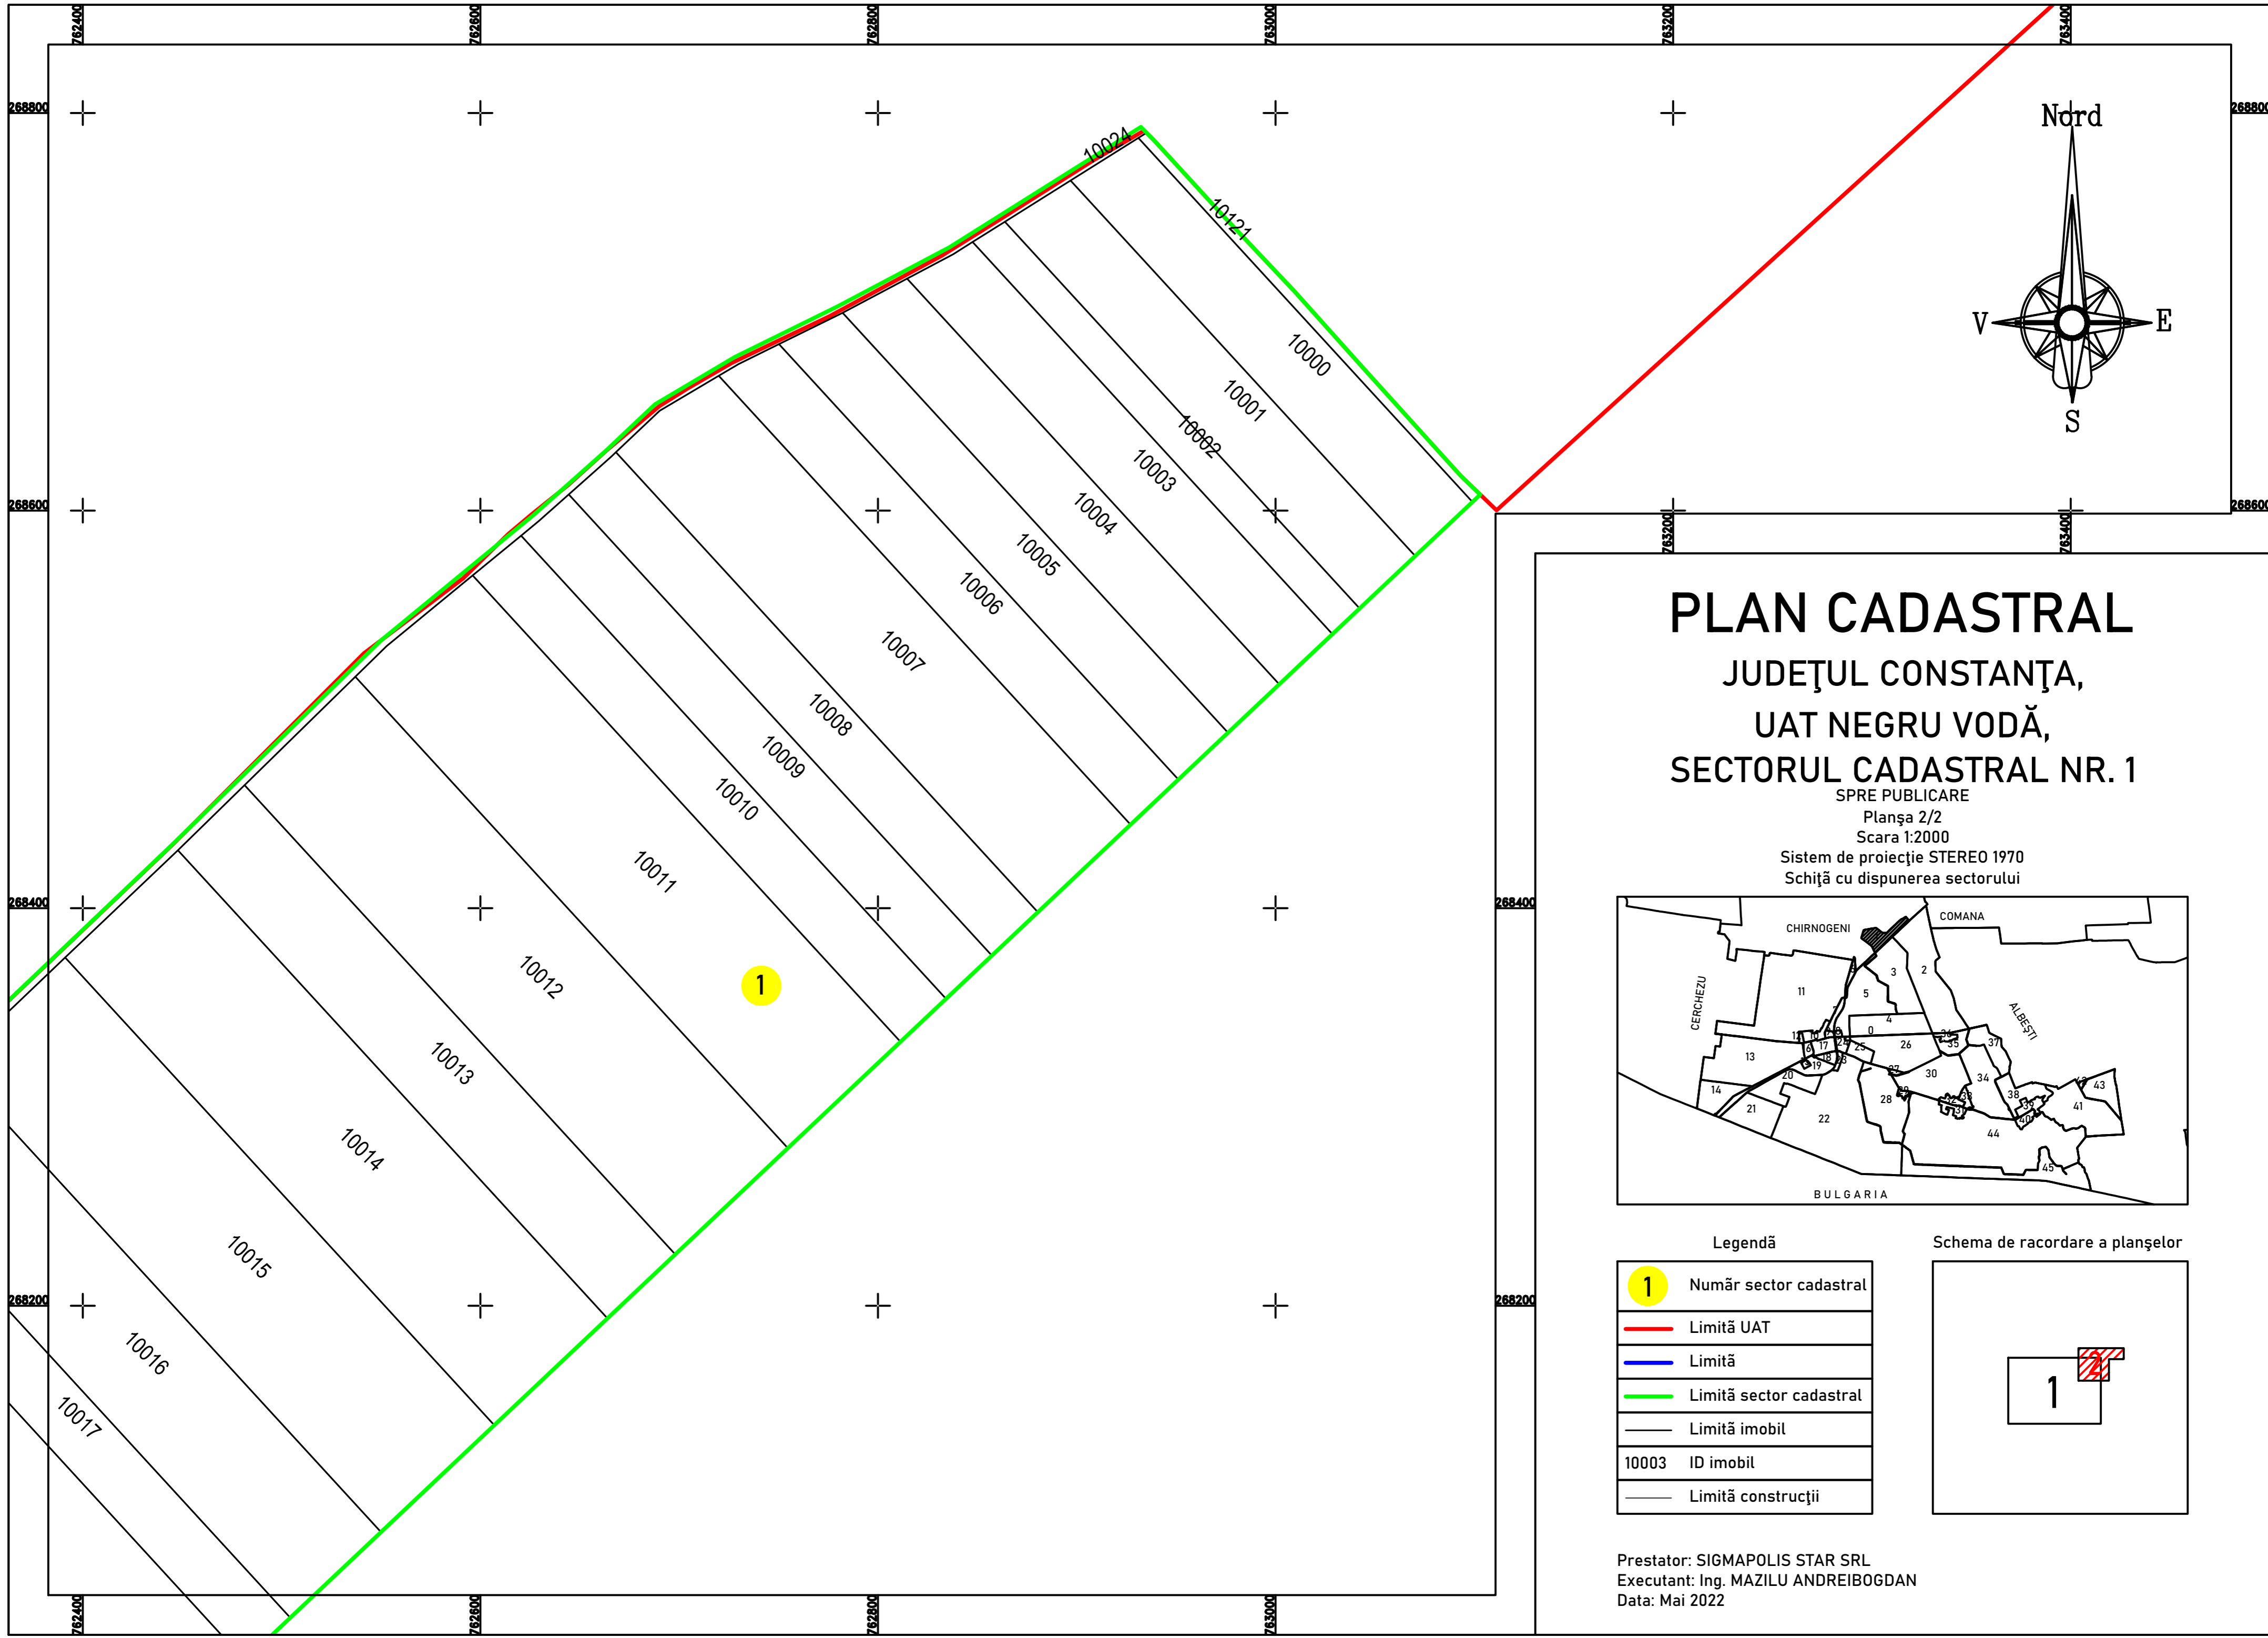

# PLAN CADASTRAL

#### SECTORUL CADASTRAL NR. 1

SPRE PUBLICARE  
Planșă 1/2  
Scara 1:2000  
Sistem de proiecție STEREO 1970  
Schită cu dispunerea sectorului

Legendă		Schema de racordare a planșelor	
1	Număr sector cadastral		1
	Limită UAT		2
	Limită		
	Limită sector cadastral		
	Limită imobil		
10003	ID imobil		
	Limită construcții		